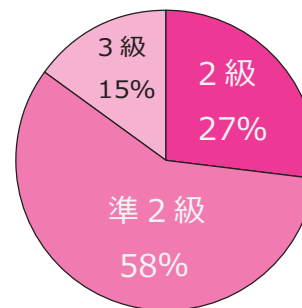

TOPICS

伸びる、伸ばす、ワクワクする学校です！

【2021 卒業生（中高一貫生徒）】

※()内は中1の学力推移調査(ベネッセ)偏差値

Aさん(48.1)→大阪公立大学進学！

Bさん(33.1)→上智大学進学！

Cさん(54.8)→同志社大学進学！

Dさん(47.5)→立命館大学進学！

3人に1人が
関関同立以上へ進学！

コロナ禍の中でも、継続して海外留学を実現

昨年TBS系列で放送された「ドラゴン桜」コミック版でも、本校の留学教育が紹介されました。

©三田紀房/コルク

右のQRコードから
イベントに
お申込みいただけます。

英検に強い薫英教育

英検実績は圧倒的！”使える英語”が身につきます。

中学卒業時

英検3級以上の
取得率

100%

- 3級
- 準2級
- 2級

英語で学んでみよう！

7月18日(月) Special Invitation Dayでは、薫英で実際に行われているプログラムが体験できます！

大阪薫英女学院中学校

〒566-8501

大阪府摂津市正雀1-4-1