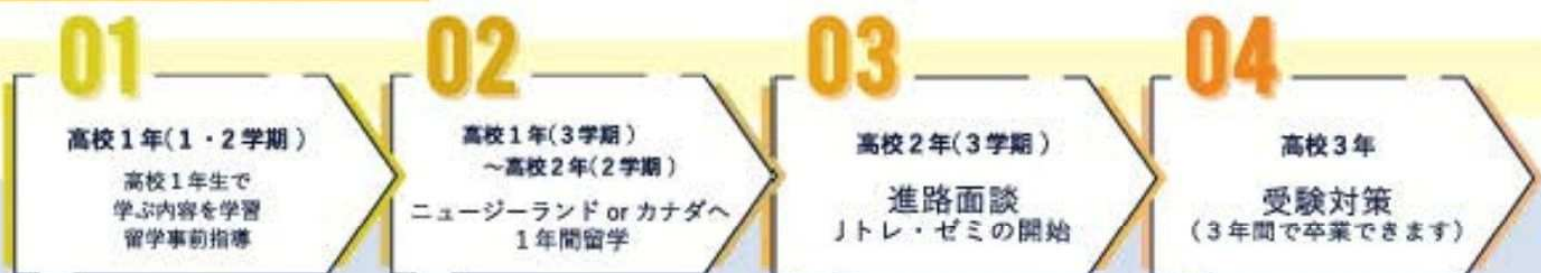

中学留学の流れ

高校留学の流れ

留学を1年経験した
生徒の進路先
(過去3年)

大阪公立大学
神戸市外国語大学

早稲田大学 上智大学 立教大学

同志社大学 立命館大学 関西大学

関西学院大学 など

国際科の**英検**取得級

高校卒業時 ※2022年3月

国際科の約半数の生徒が
準1級以上を取得!!

「留学フェア」2022 (昨年度) 内容

- ・ 留学中の生徒へのオンラインインタビュー
- ・ 海外で活躍する卒業生へのオンラインインタビュー
- ・ パネルディスカッション
- ・ ネイティブ教員による本校留学プログラムの説明

今年度も魅力的なプログラムをご用意しています。

留学、海外、英語に興味のある方は、ぜひご参加ください!