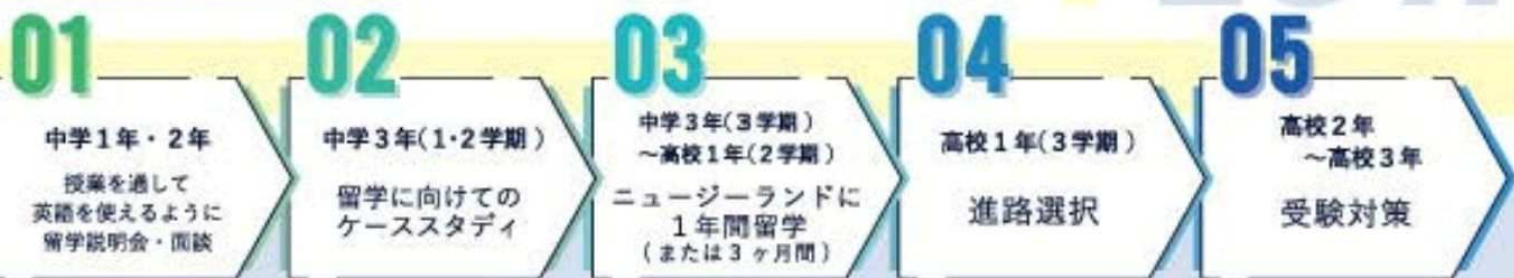

中学留学の流れ

高校留学の流れ

留学を1年経験した
生徒の進路先
(過去3年)

大阪公立大学
神戸市外国語大学

早稲田大学 上智大学 立教大学

同志社大学 立命館大学 関西大学

関西学院大学 など

国際科の**英検**取得級

高校卒業時 ※2022年3月

国際科の約半数の生徒が
準1級以上を取得!!

「留学フェア」2022 (昨年度) 内容

- ・ 留学中の生徒へのオンラインインタビュー
- ・ 海外で活躍する卒業生へのオンラインインタビュー
- ・ パネルディスカッション
- ・ ネイティブ教員による本校留学プログラムの説明

今年度も魅力的なプログラムをご用意しています。

留学、海外、英語に興味のある方は、ぜひご参加ください!