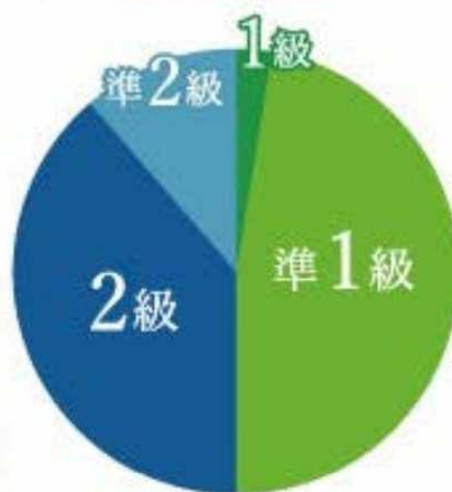

10月29日 (日) 13:30~14:30

中学留学の流れ

高校留学の流れ

留学を1年経験した
生徒の進路先
(過去3年)

大阪公立大学
神戸市外国語大学

早稲田大学 上智大学 立教大学

同志社大学 立命館大学 関西大学

関西学院大学 など

国際科の**英検**取得級

高校卒業時 ※2022年3月

国際科の約半数の生徒が
準1級以上を取得!!

「留学フェア」2022 (昨年度) 内容

- ・ 留学中の生徒へのオンラインインタビュー
- ・ 海外で活躍する卒業生へのオンラインインタビュー
- ・ パネルディスカッション
- ・ ネイティブ教員による本校留学プログラムの説明

今年度も魅力的なプログラムをご用意しています。

留学、海外、英語に興味のある方は、ぜひご参加ください!