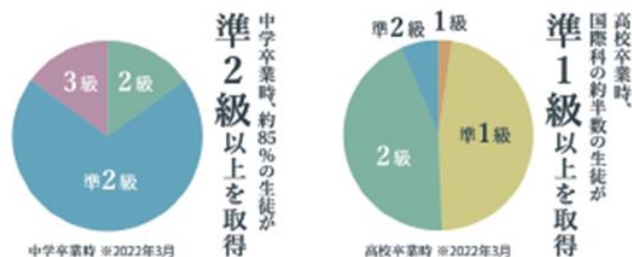

Eさん（49.5）→同志社大学進学！

Fさん（33.7）→関西学院大学進学！

Gさん（40.8）→関西大学進学！

Hさん（45.6）→大阪医科薬科大学進学！

3人に1人が
関関同立以上へ進学！

コロナ渦の中でも、1年間の海外留学を実現！

TBS系列で放送された「ドラゴン桜」コミック版でも
本校の留学教育が紹介されました。

英検に強い薫英教育！

英検実績は圧倒的！“使える英語”が身”につきます。

21年連続「英検1級」合格者を輩出

薫英は英検実績も
全国トップレベル

英語の授業を体験できる！

7月17日（月）6年生限定オープンキャンパスでは、
薫英で実際行われている英語の授業体験ができます。

右のQRコードから
お申込みいただけます。

大阪薫英女学院中学校

〒566-8501